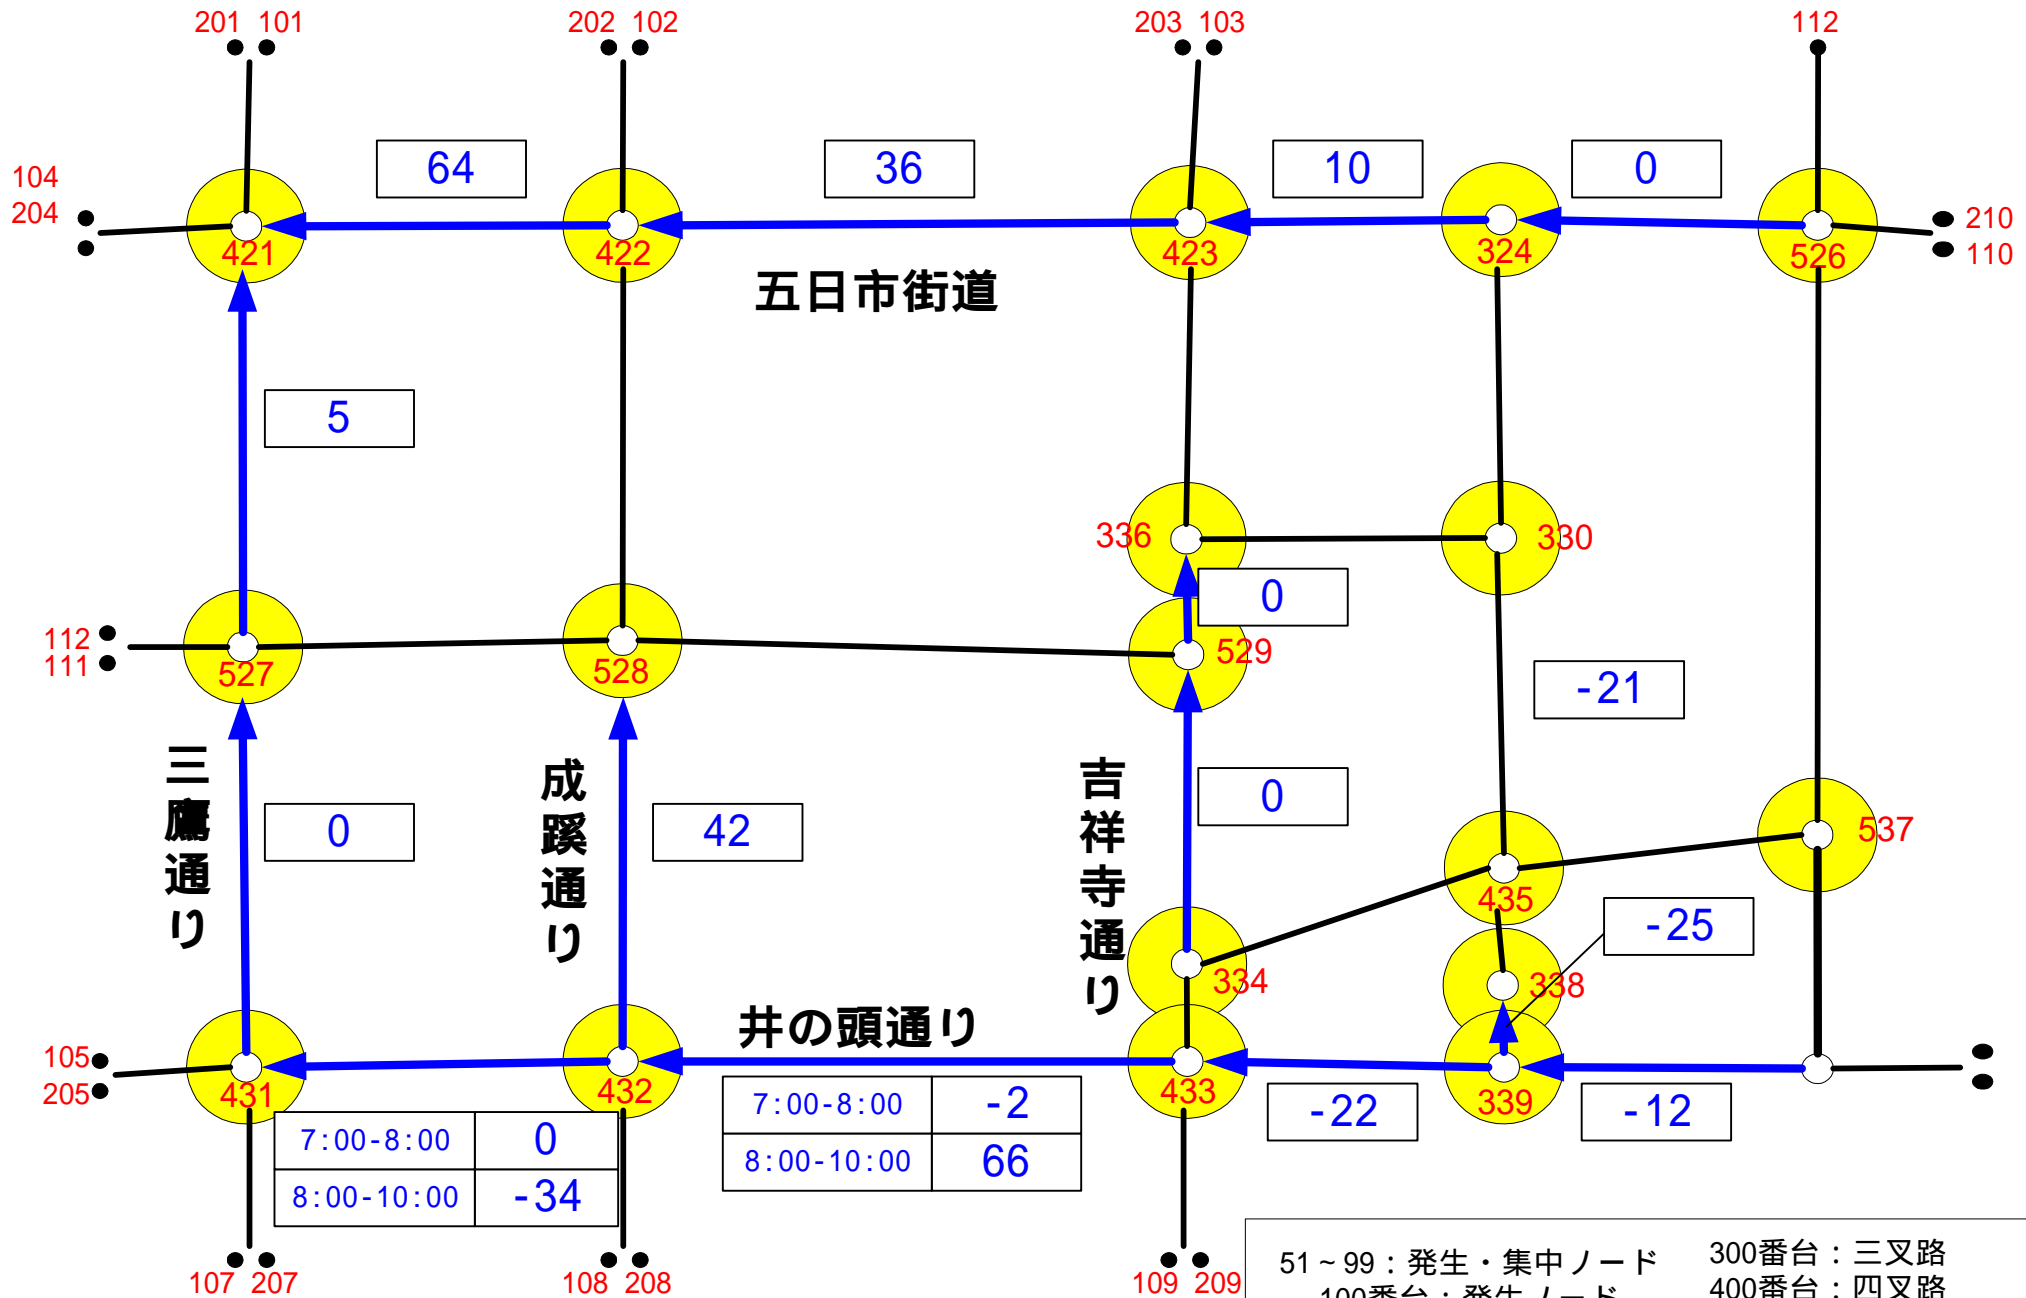

交差点の●をクリックすると信号データが見られます

42 : 相対オフセット (秒)

- 51~99 : 発生・集中ノード
- 100番台 : 発生ノード
- 200番台 : 集中ノード
- 300番台 : 三叉路
- 400番台 : 四叉路
- 500番台 : その他
- 600番台 : ダミーノード
- : 一方通行